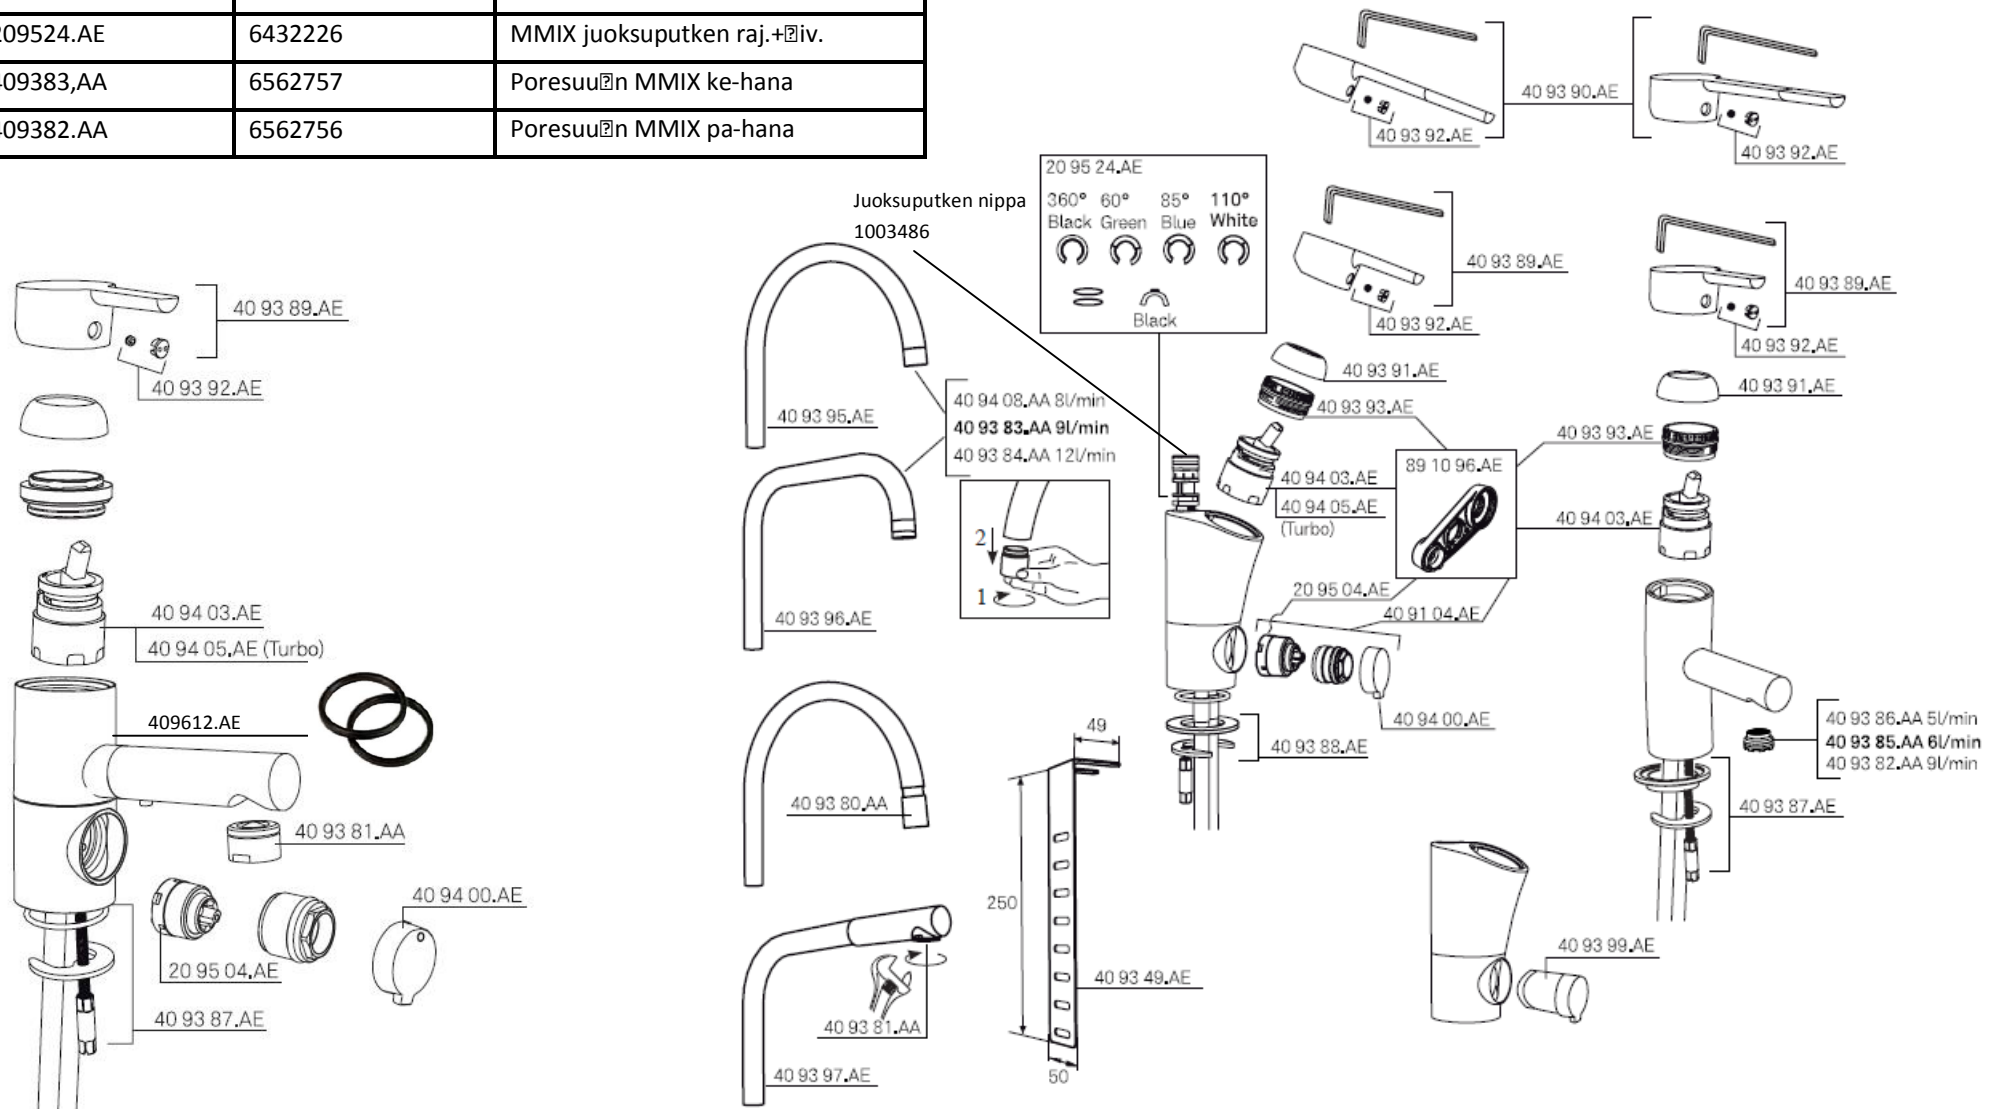

MORA MMIX VIPUHANAT

Varaosakuvat ja yleisimmät varaosat

209504.AE	6258287	MMIX pk-venä ili
409405.AE	6432024	MMIX säätökaseä TT-toiminnolla
209524.AE	6432226	MMIX juoksuputken raj.+iv.
409383,AA	6562757	Poresuuä n MMIX ke-hana
409382,AA	6562756	Poresuuä n MMIX pa-hana

MORA MMIX TERMOSTAATTISET SUIHKUHANAT

Varaosakuvat ja yleisimmät varaosat

409354.AA	6432019	MMIX term. käy ^ä oven ^ä ili
409355.AE	6432023	MMIX term. lämmönsäätöosa
409357.AE	6562766	MMIX term. poresuu ^ä n kylpyhanalle

Kahvan värikoodi: .0011 =kromi/musta